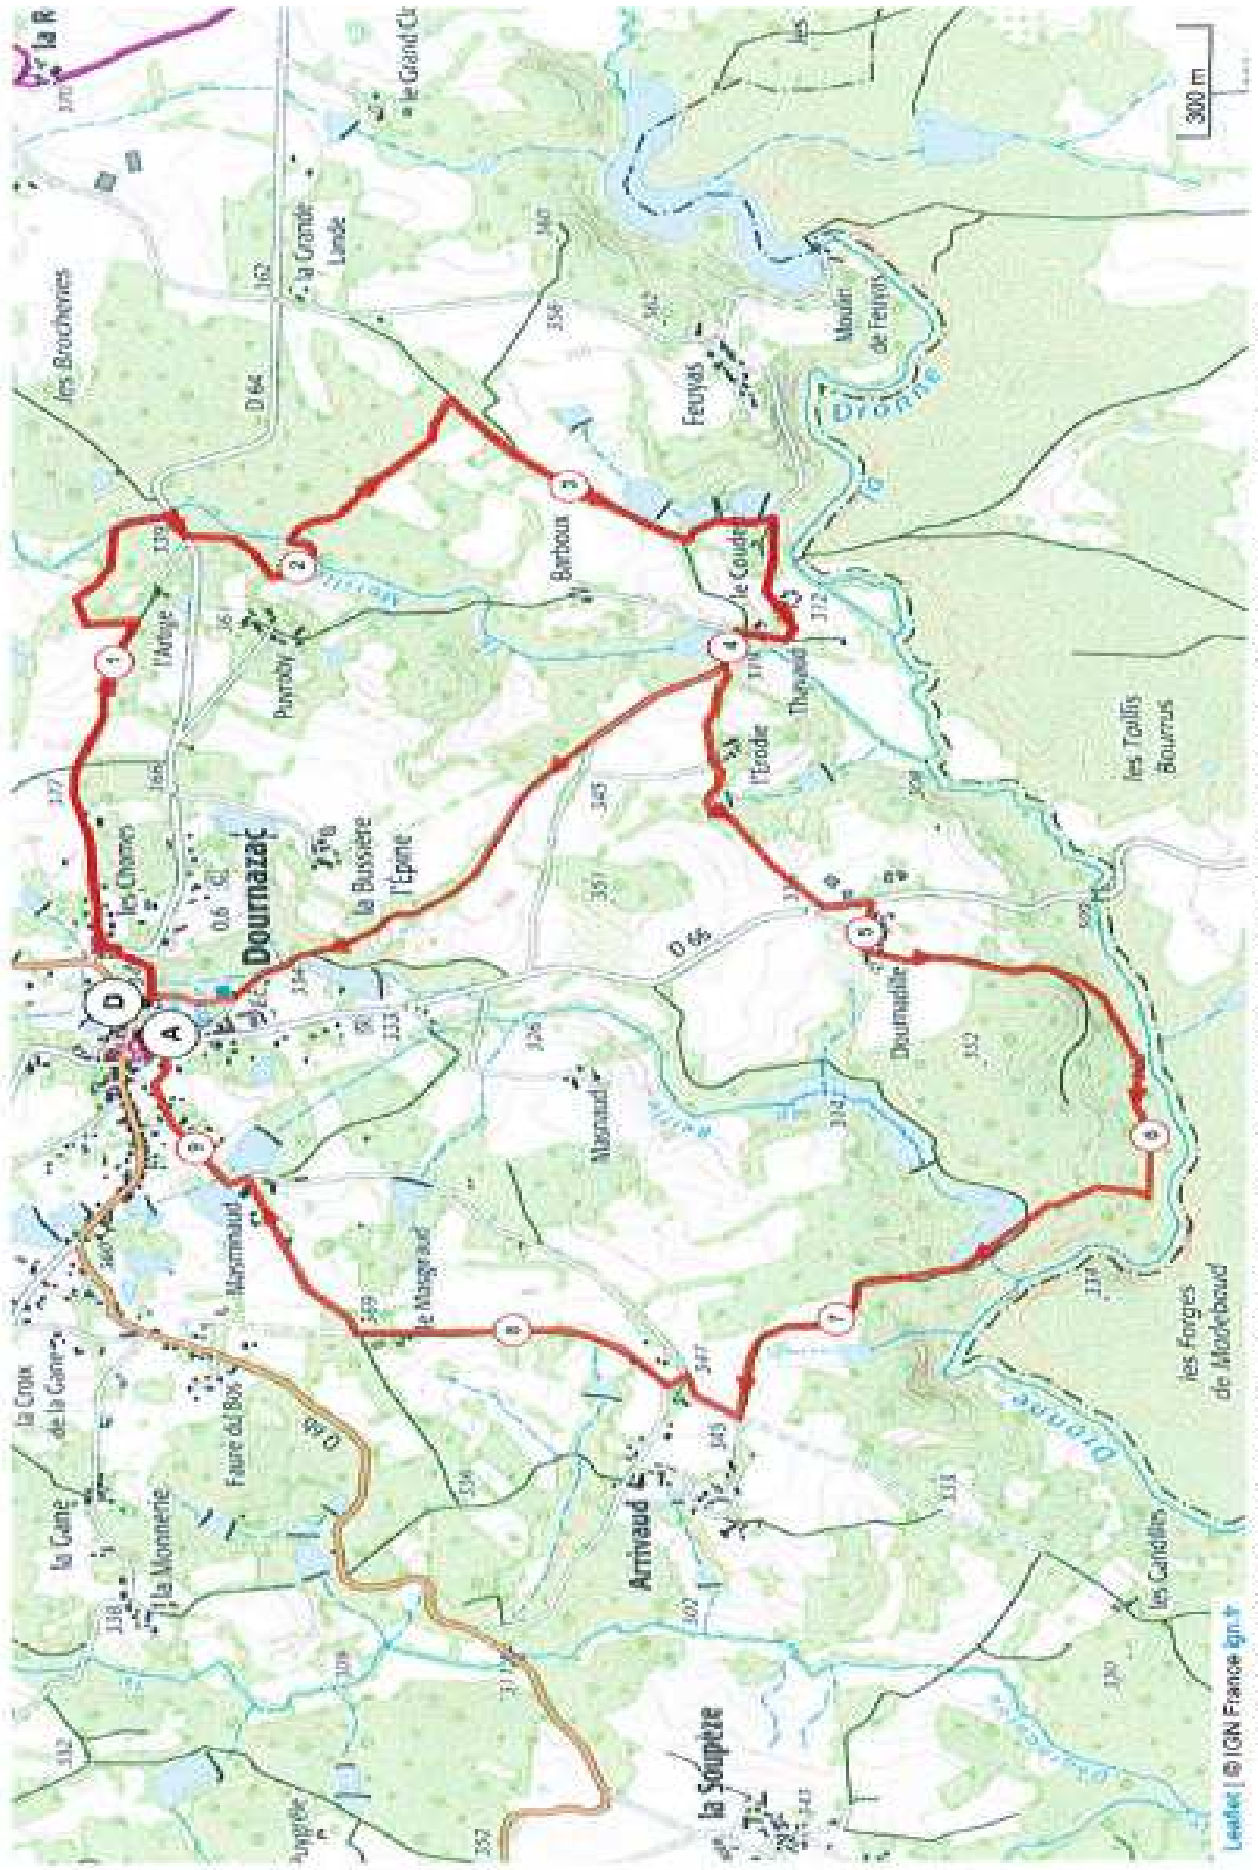

#11064569 | Marche | Bourg Thavaud et variante

Dournazac -> Dournazac

19.384 km 145 m 138 m 309 m 377 m

Les données sont fournies par IGN France

Le droit de reproduction est strictement réservé à un usage personnel et privé. Lors de la pratique de vos activités, veillez à respecter les propriétés et obtenir les permis et autorisations de la préfecture de la région.

© 2020 OpenStreetMap